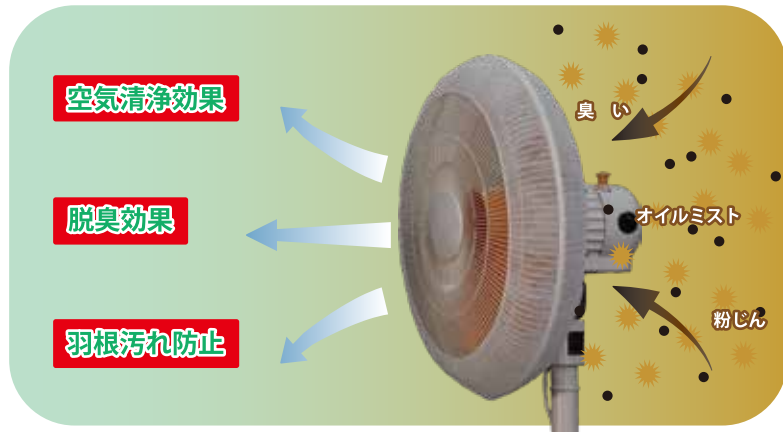

工場扇風機用エアウォッシュフィルター Fタイプ (ゴムを伸ばしてかぶせるタイプ)

対象機器：工場用扇風機

型式	対象機器	入数
AWF-F045.03	工場扇風機 (羽根径 45cm)	3 枚
AWF-F050.03	工場扇風機 (羽根径 50cm)	3 枚

動画はこちら