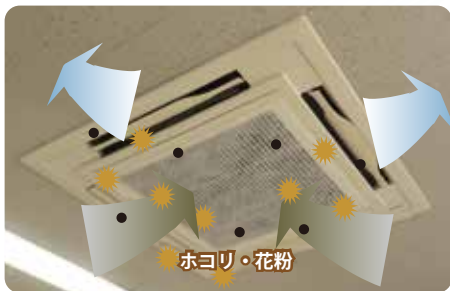

# パツと貼れる！ 粘着フィルターシリーズ

## スポットクーラー用

**難燃性**

パツと貼れる  
粘着タイプ

厚さ10.7mmの  
厚手フィルター

[動画はこちら](#)

型式	寸法	入数
GSCF3975.4	390 × 750 mm	4枚

- 厚手フィルター(厚さ:10.7mm)を採用！寿命が長く交換サイクルが少ない！
- スポットクーラーの定期的な清掃やメンテナンスが不要
- 一人用のスポットクーラーにピッタリのサイズ(幅 390mm × 高さ 750mm)

## 天井エアコン用

ホコリ・花粉

[動画はこちら](#)

型式	寸法	入数
AWF - A570.05	570 × 570 mm	5枚

- 貼り付けるだけで、ほこり、花粉をキャッチ
- エアコン内部の汚れを防ぎ、定期的な掃除が不要
- 低圧損フィルターの為、エアコンに負担をかけずに省エネ運転が可能