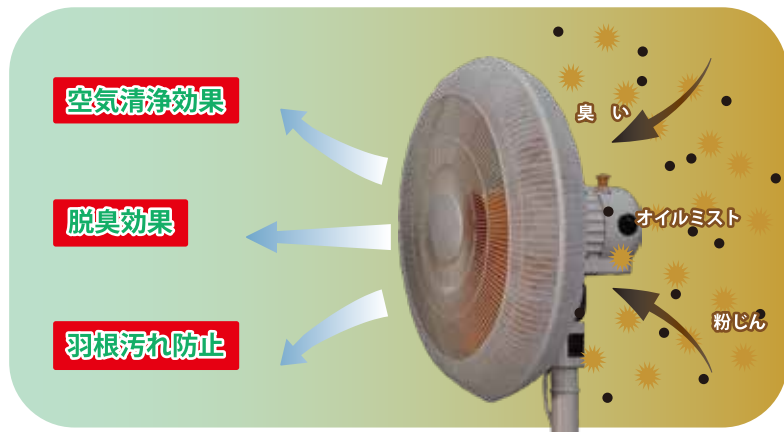

工場扇風機用エアウォッシュフィルター Fタイプ (ゴムを伸ばしてかぶせるタイプ)

空気清浄効果

脱臭効果

羽根汚れ防止

臭い
オイルミスト
粉じん

対象機器：工場用扇風機

型式	対象機器	入数
AWF-F045.03	工場扇風機 (羽根径 45cm)	3 枚
AWF-F050.03	工場扇風機 (羽根径 50cm)	3 枚

動画はこちら

空調作業服用エアウォッシュフィルター Kタイプ (ゴムを伸ばしてかぶせるタイプ)